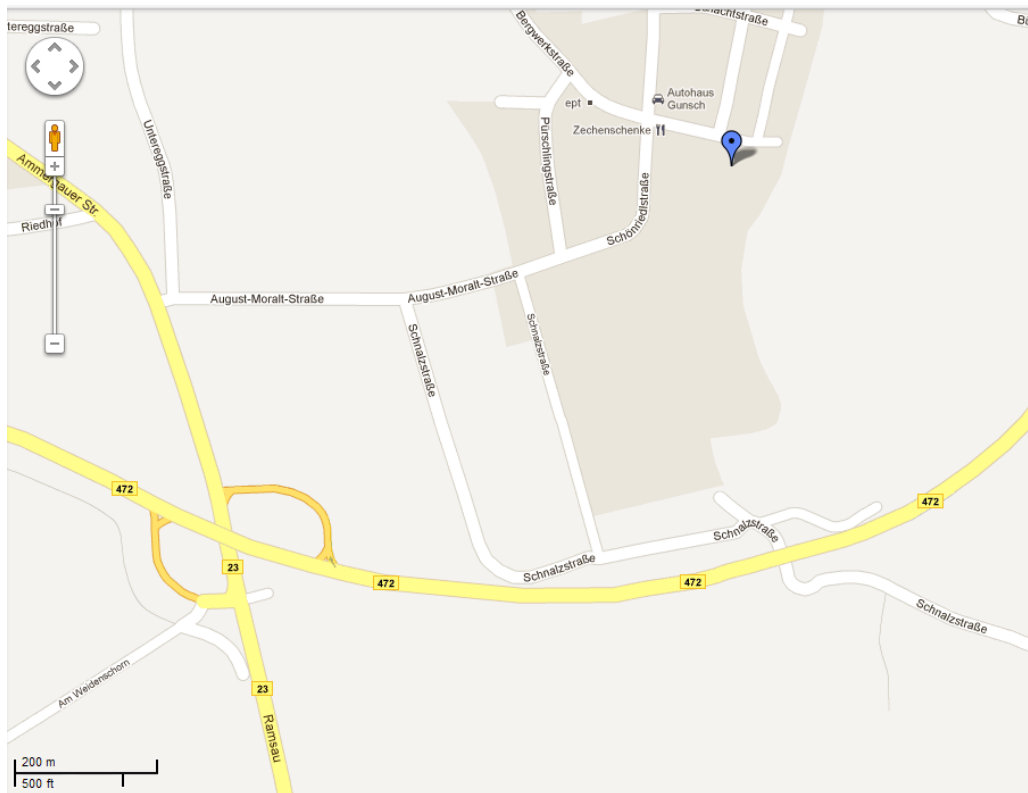

So finden Sie uns:

Von Landsberg oder Weilheim kommend:

- Ausfahrt Peiting-Süd / Garmisch-Partenkirchen abfahren  
von Landsberg kommend: links abbiegen Richtung Peiting  
oder  
von Weilheim kommend rechts abbiegen Richtung Peiting  
dann
- ca. 400m weiterfahren, rechts Richtung Gewerbegebiet Süd / August-Moralt  
Straße abbiegen. Diese Straße ganz durchfahren, 90° Kurve nach links  
weiterfahren (Schönriedstraße), dann ist auf der rechten Seite der  
Minigolfplatz mit Gasthof Zechenschenke. Gleich nach dem Gasthof rechts in  
die Zechensstraße abbiegen, diese Straße gradeaus fahren, durch die offene  
Schranke weiterfahren und gleich nach der Schranke rechts abbiegen.